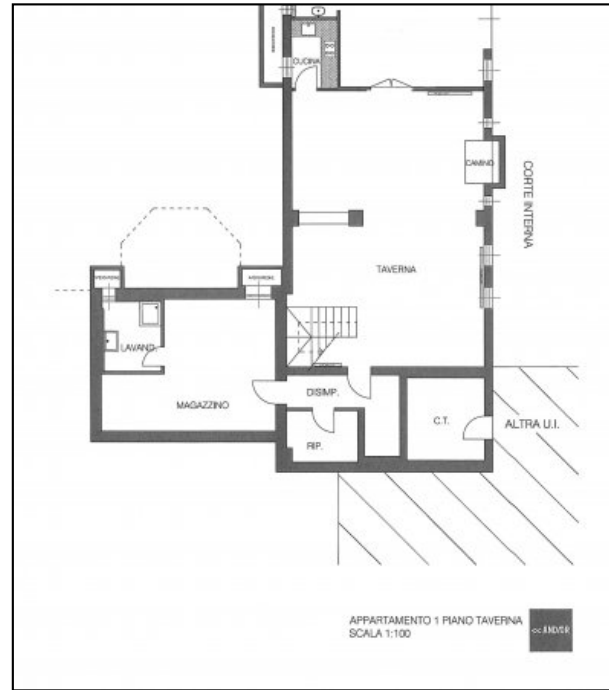

AFFITTASI BELLISSIMA PORZIONE DI VILLA, mq 550, completamente indipendente nella zona abitativa e così composta. Ingresso su ampio portico perimetrale, salotto con stube molto luminoso, zona giorno con cucina parzialmente separata, vivibile e arredata con ulteriore caminetto, studio con accesso blindato, bagno, armadi a muro. Nella zona notte separata anch'essa con portoncino blindato, troviamo 3 camere matrimoniali di cui due con bagno antistante, mentre la patronale ha il bagno e la cabina armadio riservate, ulteriore cabina armadio nel corridoio nella zona notte. Al piano interrato taverna con spazi generosi ed ulteriore caminetto, cucina anch'essa arredata, lavanderia, centrale termica. Tutte le utenze sono completamente autonome, impianto d'allarme presente. Esternamente giardino ad uso riservato con due posti auto coperti (non garage). Si precisa che la manutenzione del verde e la tinteggiatura a fine locazione rimarranno a carico della parte locatrice. Gli ingressi sia carraio che pedonale sono gli unici condivisi. Ape in fase di redazione. Non sono concessi animali esterni. € 2.500,00 Rif. AF 178

Codice Annuncio AF 178

€ 2.500,00

Planimetrie

Codice Annuncio AF 178

€ 2.500,00