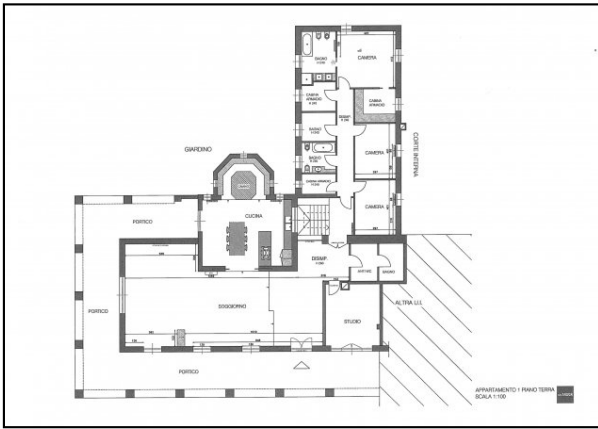

AFFITTASI BELLISSIMA PORZIONE DI VILLA, mq 550, completamente indipendente nella zona abitativa e così composta. Ingresso su ampio portico perimetrale, salotto con stube molto luminoso, zona giorno con cucina parzialmente separata, vivibile e arredata con ulteriore caminetto, studio con accesso blindato, bagno, armadi a muro. Nella zona notte separata anch'essa con portoncino blindato, troviamo 3 camere matrimoniali di cui due con bagno antistante, mentre la patronale ha il bagno e la cabina armadio riservate, ulteriore cabina armadio nel corridoio nella zona notte. Al piano interrato taverna con spazi generosi ed ulteriore caminetto, cucina anch'essa arredata, lavanderia, centrale termica. Tutte le utenze sono completamente autonome, impianto d'allarme presente. Esternamente giardino ad uso riservato con due posti auto coperti (non garage). Si precisa che la manutenzione del verde e la tinteggiatura a fine locazione rimarranno a carico della parte locatrice. Gli ingressi sia carraio che pedonale sono gli unici condivisi. Ape in fase di redazione. Non sono concessi animali esterni. € 2.500,00 Rif. AF 178

Codice Annuncio AF 178

€ 2.500,00

Planimetrie

Codice Annuncio AF 178

€ 2.500,00