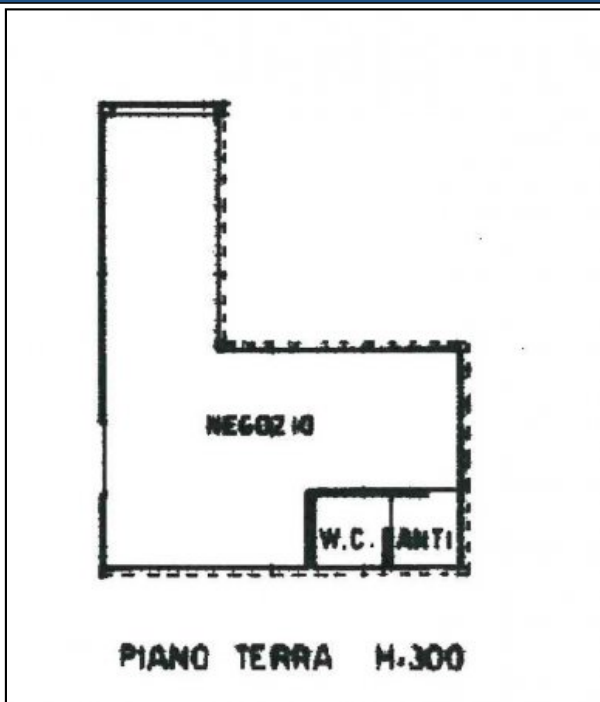

BREDA DI PIAVE

Centro

Negoziò

mq 48

<i>Categoria</i>	Commerciale	<i>Prezzo</i>	€ 59.000,00
<i>Tipologia</i>	Negoziò	<i>Piano</i>	terra
<i>Camere</i>	-	<i>Provincia</i>	Treviso
<i>Bagni</i>	1	<i>Comune</i>	Breda di Piave
<i>mq Commerciali</i>	48	<i>Frazione</i>	Centro
<i>Giardino</i>	no	<i>Anno costruzione</i>	2002
<i>mq Giardino</i>	-	<i>Condizione</i>	abitabile
<i>Garage</i>	-	<i>Riscaldamento</i>	autonomo
<i>mq Garage</i>	-	<i>Spese condominiali</i>	€ 20,00
<i>Posto auto int.</i>	-	<i>Stato al rogito</i>	libero
<i>Posto auto est.</i>	5+	<i>Agente</i>	Moirà
<i>Terrazzi</i>	0	<i>Codice Annuncio</i>	V AF 338
<i>Classe</i>	E	<i>Indice prestazionale</i>	37

VENDESI/AFFITTASI LOCALE COMMERCIALE A BREDA DI PIAVE in zona centrale al paese, di mq. 48, formato da ampio e luminoso spazio espositivo frontale, antibagno e bagno. Vari posti auto esterni per comodo parcheggio. Ape E, Ipe.: 37,00 – Prezzo vendita € 59.000,00 - Prezzo affitto € 450,00 trattabili - Rif.: V 338.

Codice Annuncio V AF 338

€ 59.000,00

Planimetrie

Codice Annuncio V AF 338

€ 59.000,00