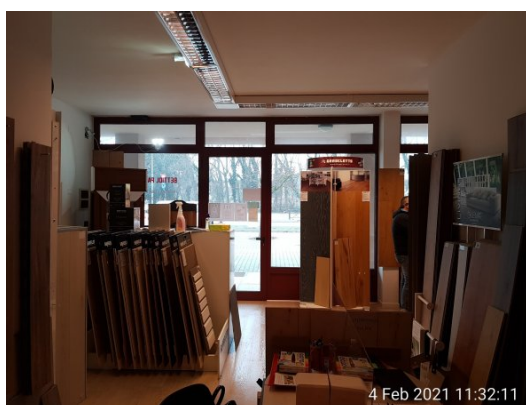

BREDA DI PIAVE

Centro

Negoziò

mq 48

<i>Categoria</i>	Commerciale	<i>Prezzo</i>	€ 59.000,00
<i>Tipologia</i>	Negoziò	<i>Piano</i>	terra
<i>Camere</i>	-	<i>Provincia</i>	Treviso
<i>Bagni</i>	1	<i>Comune</i>	Breda di Piave
<i>mq Commerciali</i>	48	<i>Frazione</i>	Centro
<i>Giardino</i>	no	<i>Anno costruzione</i>	2002
<i>mq Giardino</i>	-	<i>Condizione</i>	abitabile
<i>Garage</i>	-	<i>Riscaldamento</i>	autonomo
<i>mq Garage</i>	-	<i>Spese condominiali</i>	€ 20,00
<i>Posto auto int.</i>	-	<i>Stato al rogito</i>	libero
<i>Posto auto est.</i>	5+	<i>Agente</i>	Moirà
<i>Terrazzi</i>	0	<i>Codice Annuncio</i>	V AF 338
<i>Classe</i>	E	<i>Indice prestazionale</i>	37

VENDESI/AFFITTASI LOCALE COMMERCIALE A BREDA DI PIAVE in zona centrale al paese, di mq. 48, formato da ampio e luminoso spazio espositivo frontale, antibagno e bagno. Vari posti auto esterni per comodo parcheggio. Ape E, Ipe.: 37,00 – Prezzo vendita € 59.000,00 - Prezzo affitto € 450,00 trattabili - Rif.: V 338.